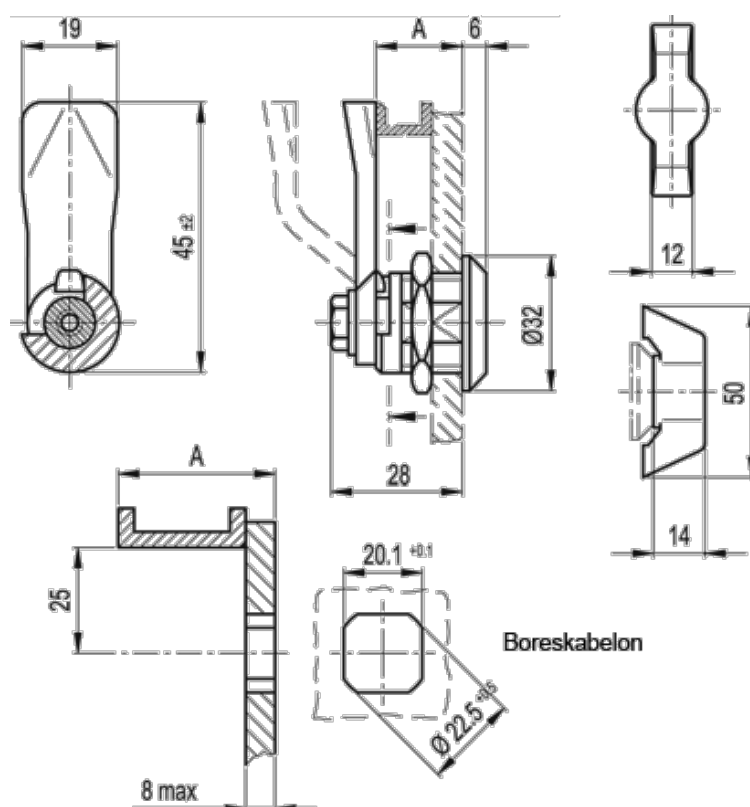

Varenummer: 20724036
Beskrivelse: E+G Låseelement
GN 115-SK-42

Mål

A = 42